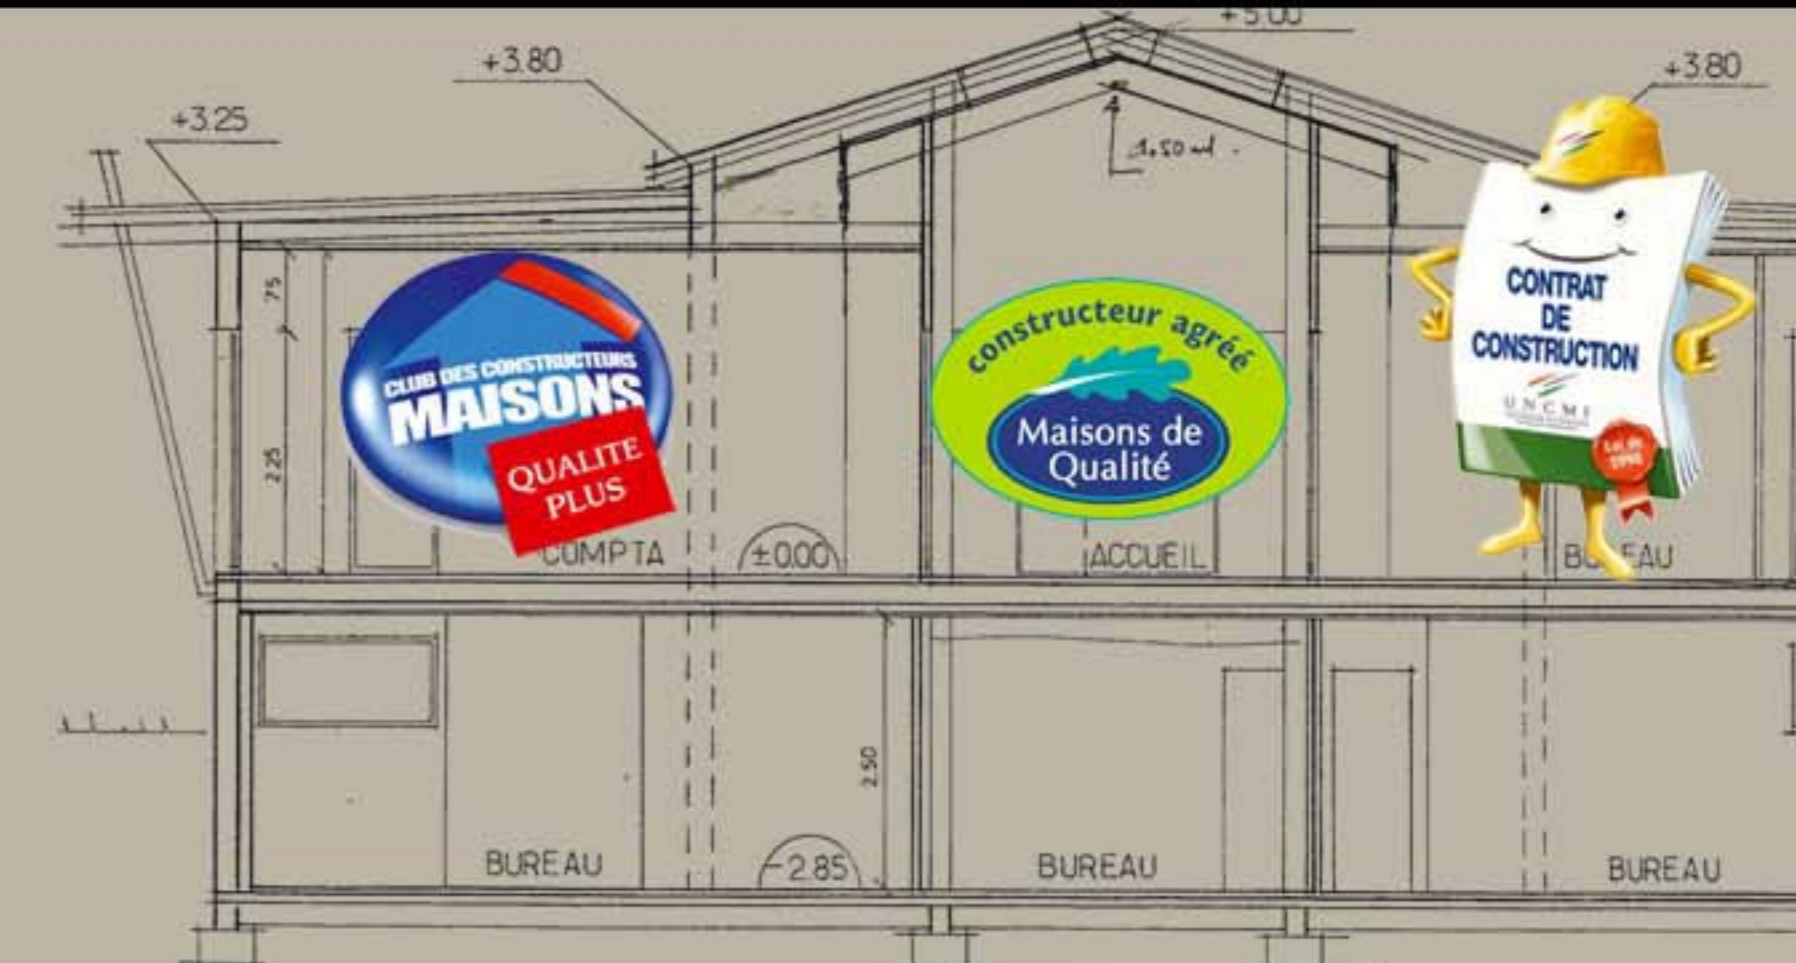

MAISONS

Dominique Charles

la qualité à votre portée

FICHIERS TERRAINS

**Documentation
+ Catalogue
sur demande
projet à partir de
68 000 €**

Sud-Loire

**P.A. de Ragon
7, rue Lavoisier
44119 TREILLIERES
02 40 72 90 90**